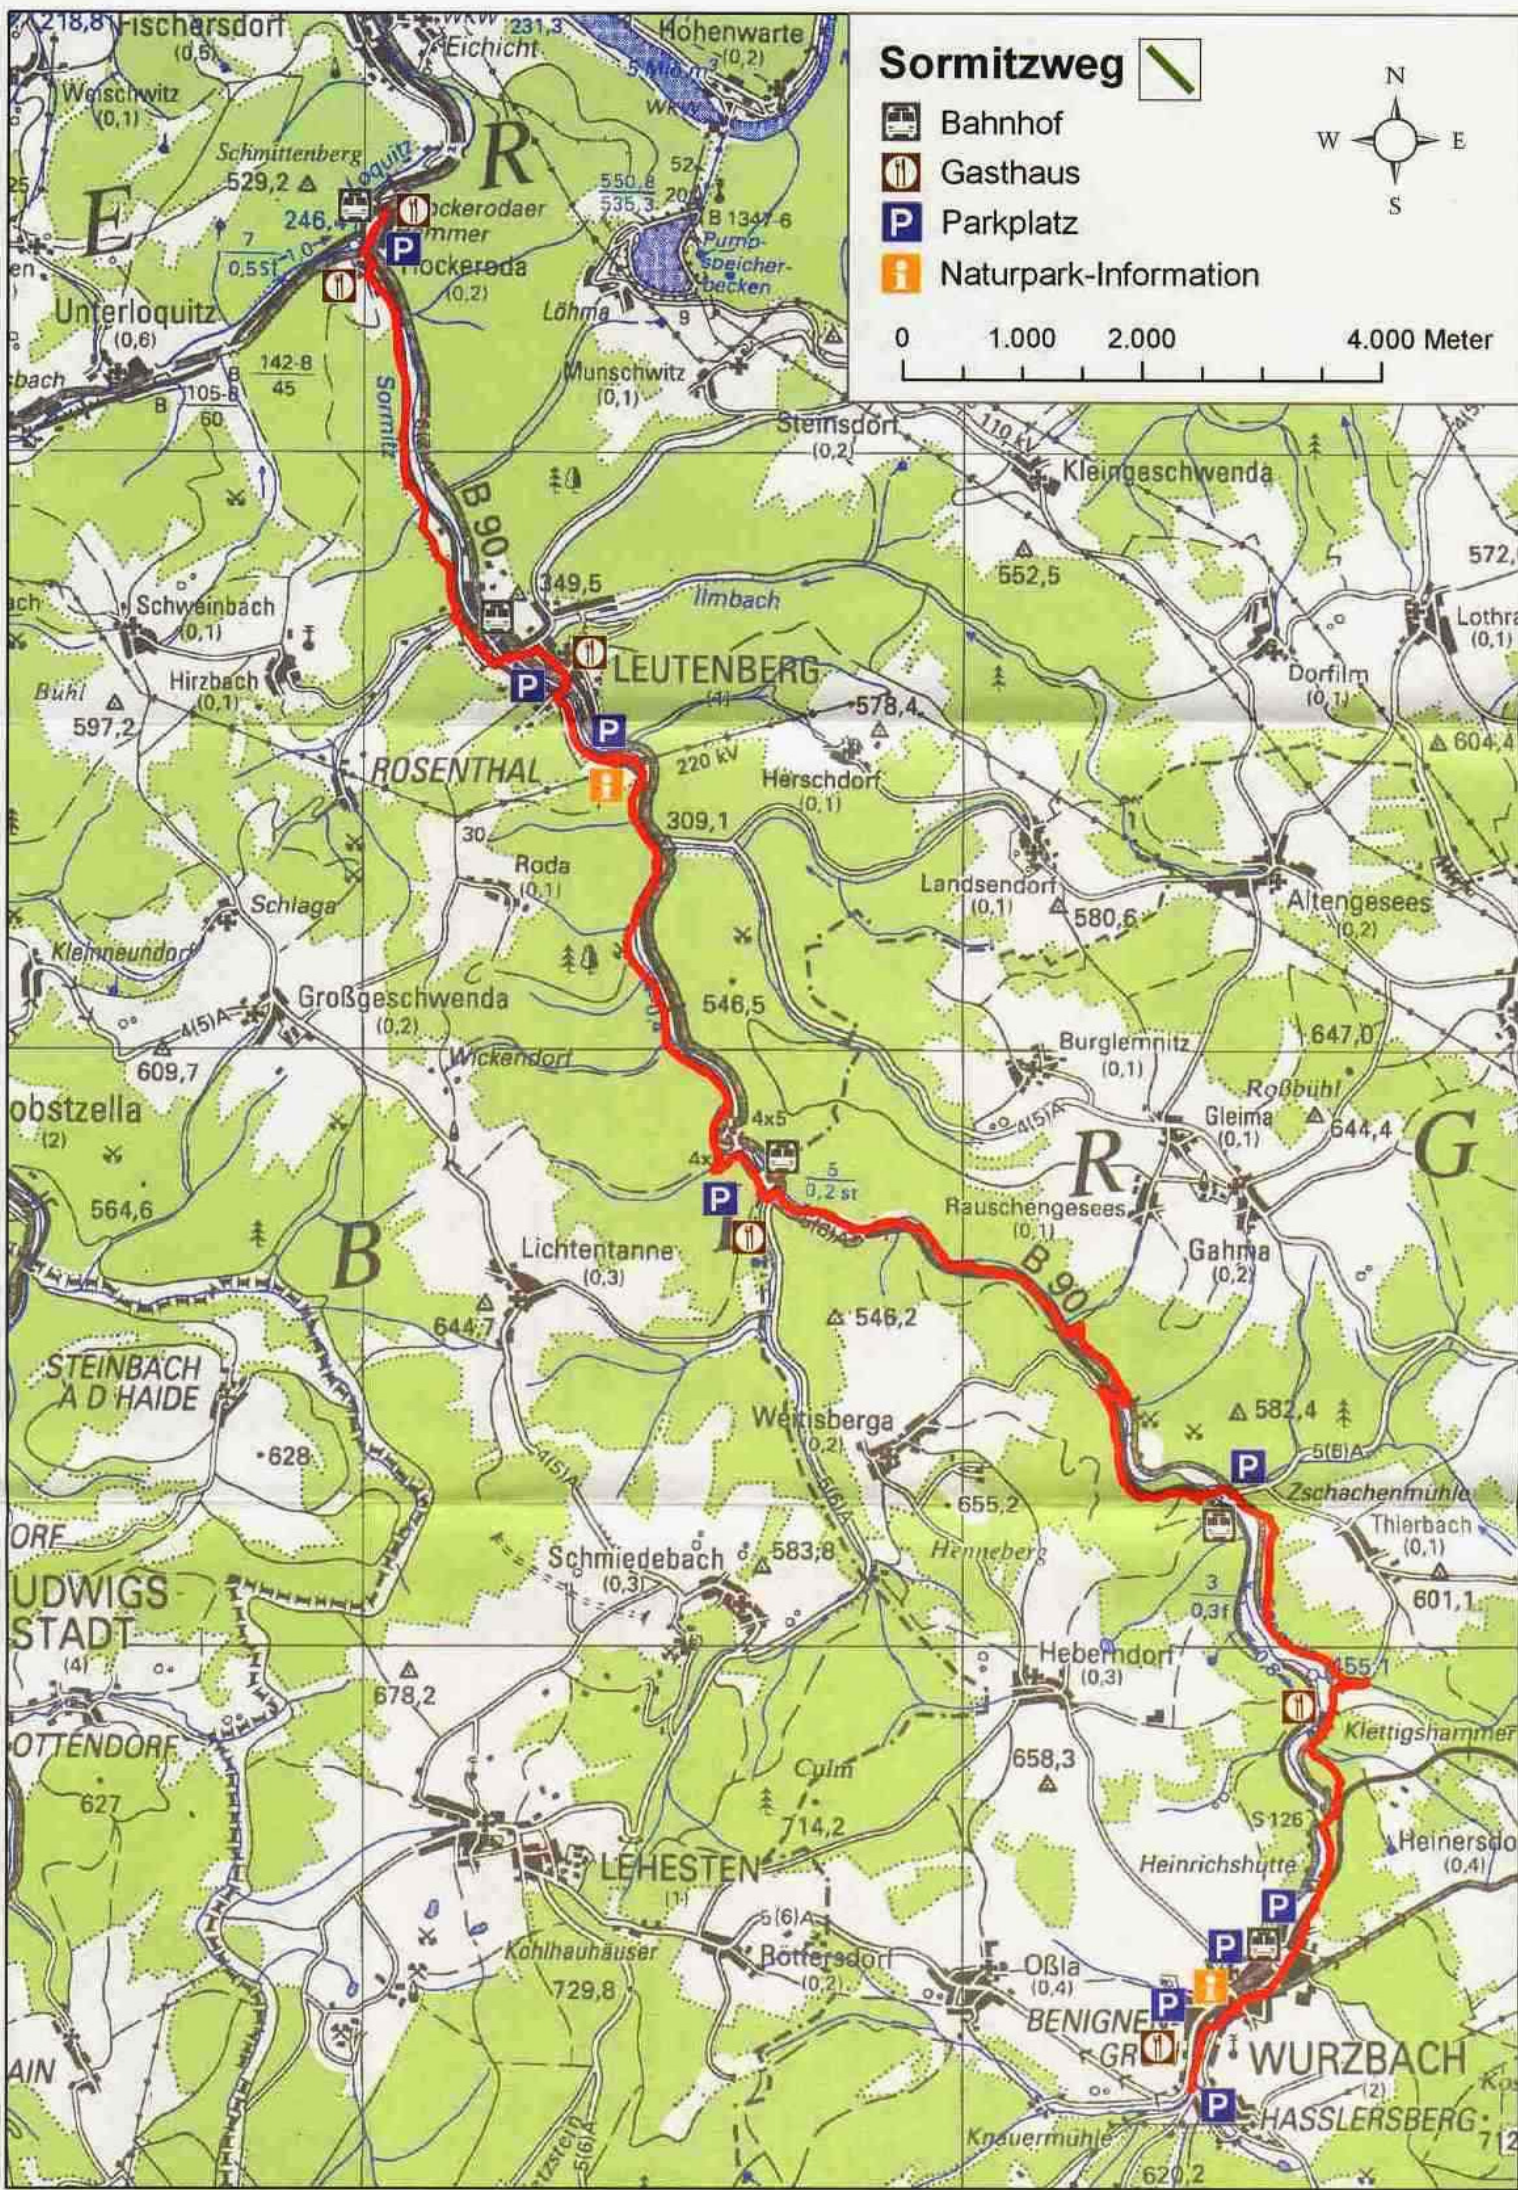

Die räumbezogenen Basisdaten wurden vom Thüringer Landesamt für Vermessung und Geoinformation bereitgestellt und werden gemäß Genehmigung Nr. 101 569/2008 genutzt.

### Sormitzweg

- Bahnhof
- Gasthaus
- Parkplatz
- Naturpark-Information